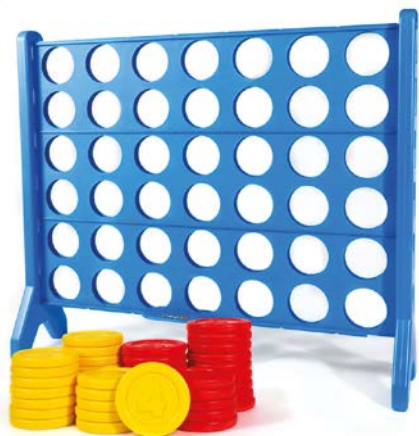

50'' x 22'' x 8''

Poids

59 lbs

› Parachute à 16 bras

Quantité disponible : 1

Dimension

Diamètre : 119''

› Puissance 4 en ligne

Quantité disponible : 1

Dimension

49'' x 25'' x 11''

Poids

25 lbs

› Serpents et échelles adaptés

Quantité disponible : 1

› Shuffleboard