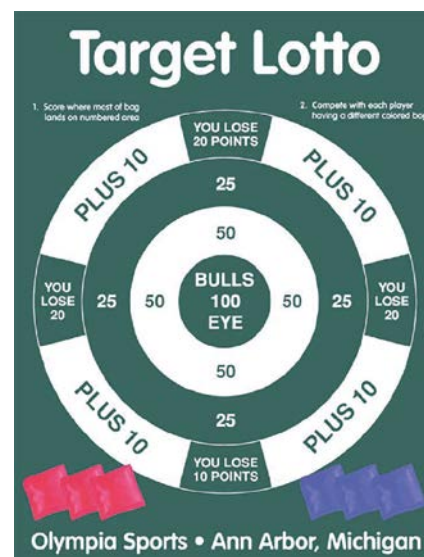

Diamètre : 8''

› Tapis de jeu de poches

Quantité disponible : 1

Dimension

Diamètre : 49'' x 64''

› Tapis de jeu serpents et échelles géant

Quantité disponible : 1

Dimension

119'' x 119''

Poids

5 lbs

Remerciements

Nous tenons à remercier le ministère de l'Éducation et de l'Enseignement supérieur d'avoir mandaté l'Association québécoise pour le loisir des personnes handicapées pour la gestion de Population active.